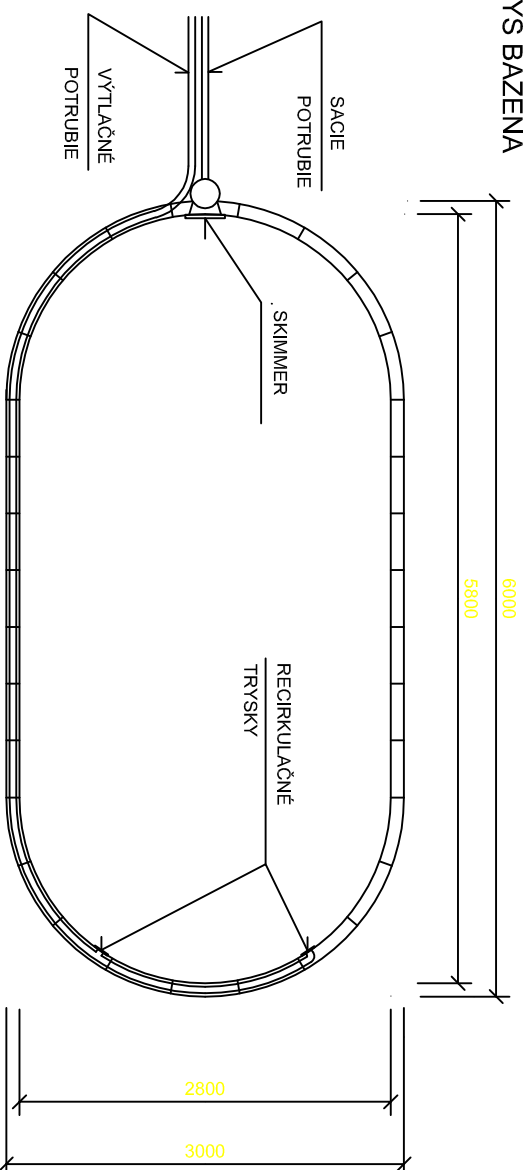

AS - ARDEA COMPACT

PODORYS BAZENA

REZ BAZENA

Materiálové prevedenie UV stabilizovaný PP s ochrannou foliou, modrá farba		Metóda		Mierka	Hmotnosť v kg
Materiál	Dimenzia	Časť	Dátum	Meno	PP
Silon	15 mm	Výstuhy		Návrh	Podovar
Plena	5 mm	Skelet		Kresil	
Plena	8 mm	Schodisko			
PP trubka	25 mm	Ochranný lem			
Stavebné rozmery bazéna 6000 x 3000 x 1200					
 ASIO-SK s.r.o. ul. L. mládeže, 401 04 Byča 46 583 31 79 e-mail: info@asio-sk.sk				AS-ARDEA Compact	