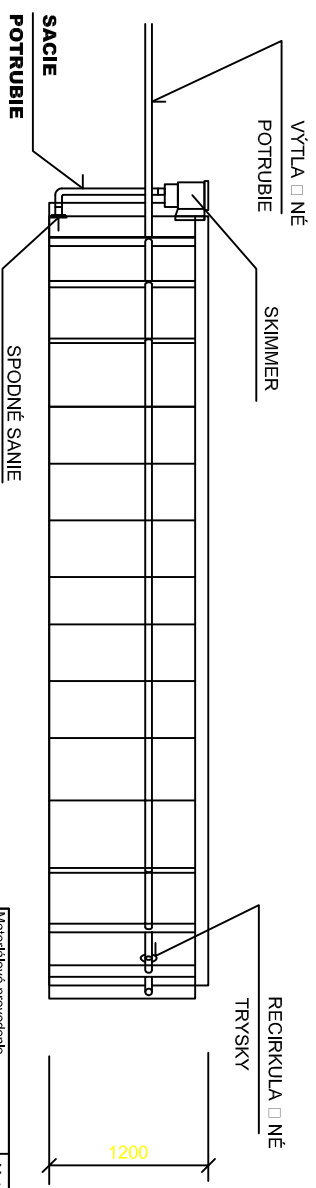

AS - ARDEA COMPACT

PODORYS BAZENA

REZ BAZENA

Materiálové prevedenie UV stabilizovaný PP s ochrannou foliou, modrá farba		Metóda		Mierka	Hmotnosť v kg
Materiál	Dimenzia	Časť	Dátum	Meno	PP
Silon	15 mm	Výstuhy		Návrh	Podovar
Plena	5 mm	Skelet		Kresil	
Plena	8 mm	Schodisko			
PP trubka	25 mm	Ochranný lem			
Stavebné rozmery bazéna 6000 x 3000 x 1200					
 ASIO-SK s.r.o. ul. L. mládeže, 401 04 Byča 46 583 31 79 e-mail: info@asio-sk.sk				AS-ARDEA Compact	