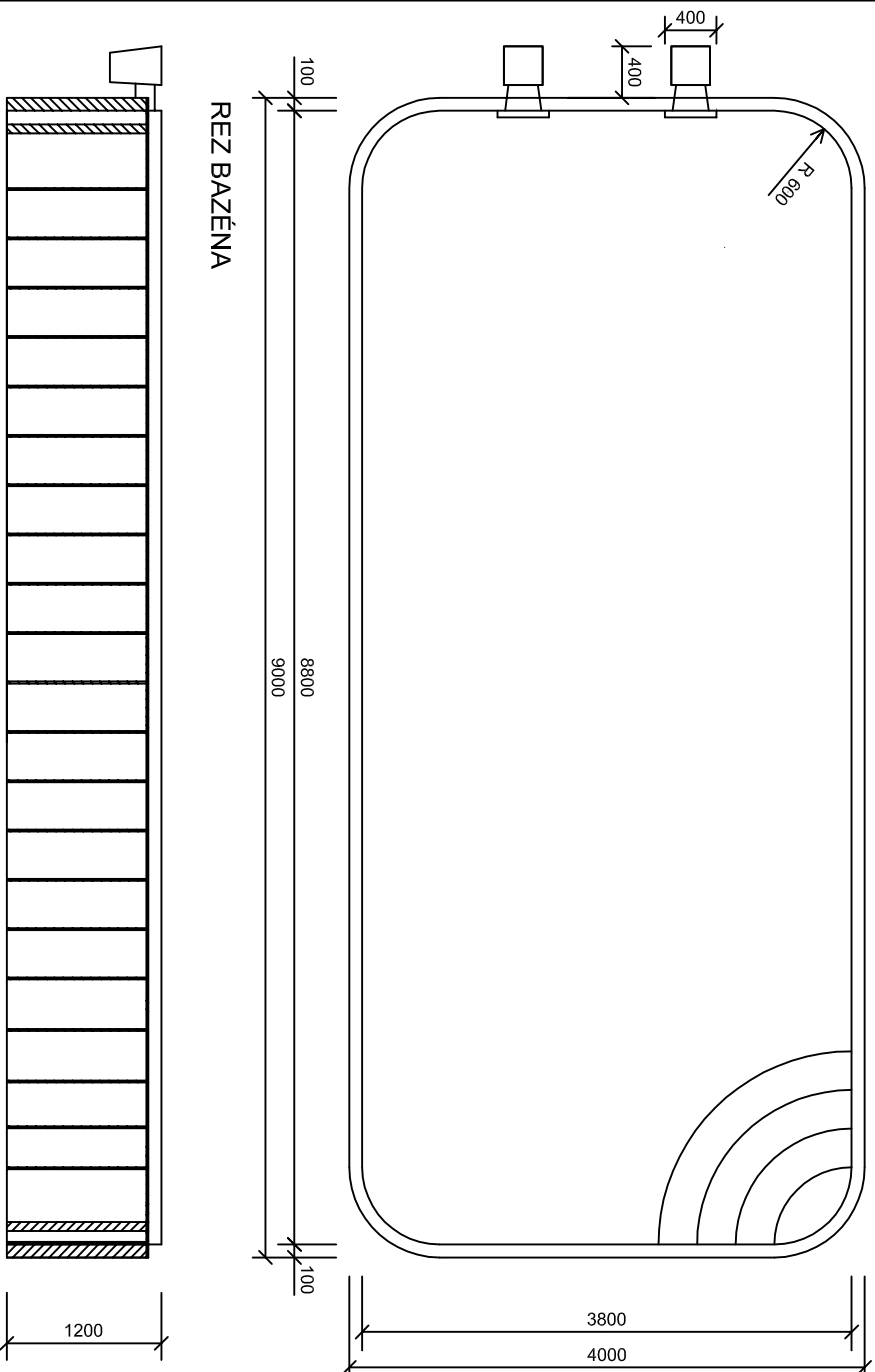

# AS - ARDEA Classic tvar C / 9000 x 4000 x 1200 /

PODORYS BAZÉNA

PODORYS TECHNOLOGICKEJ ŠACHTY

REZ TECHNOLOGICKEJ ŠACHTY

REZ BAZÉNA

Materiálové prevedenie UV stabilizovaný PP s ochrannou foliou, modrá farba		Metóda		Mierka		Hrúbka	Hrúbka v kg
Materiál	Dimenzia	Časť	Návrh	Dátum	Meno	Značka materiálu	PP
Silon	15 mm	Výstuhy	Kreslil				Poliovar
Pioma	5 mm	Skelet					
Pioma	8 mm	Schodisko					
PP trubka	25 mm	Ochranný lem					
Silon	15 mm	Tech. šachta					
Stavebné rozmery bazény 9000 x 4000 x 1200							
 <b>ASIO-SK s.r.o.</b> ul.1. mája 012 01 Púchov telefón: +420041 553 17 fax: 552 31 76 e-mail: <a href="mailto:info@asio.sk">info@asio.sk</a>							
<b>AS-ARDEA Classic tvar C</b>							