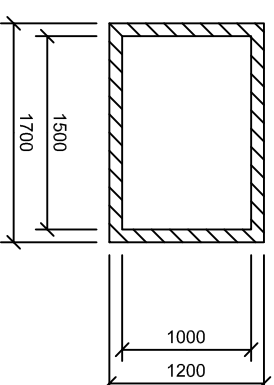

# AS - ARDEA Classic tvar C / 9000 x 4000 x 1200 /

PODORYS BAZÉNA

PODORYS TECHNOLOGICKEJ ŠACHTY

REZ TECHNOLOGICKEJ ŠACHTY

REZ BAZÉNA

Materiálové prevedenie UV stabilizovaný PP s ochrannou foliou, modrá farba		Metóda		Mierka		Hrúbka	Hrúbka v kg
Materiál	Dimenzia	Časť	Návrh	Dátum	Meno	Značka materiálu	PP
Silon	15 mm	Výstuhy	Kreslil				Poliovar
Pioma	5 mm	Skelet					
Pioma	8 mm	Schodisko					
PP trubka	25 mm	Ochranný lem					
Silon	15 mm	Tech. šachta					
Stavebné rozmery bazény 9000 x 4000 x 1200							
 <b>ASIO-SK s.r.o.</b> ul.1. mája 012 01 Púchov telefón: +420041 553 17 fax: 552 31 76 e-mail: <a href="mailto:info@asio.sk">info@asio.sk</a>							
<b>AS-ARDEA Classic tvar C</b>							