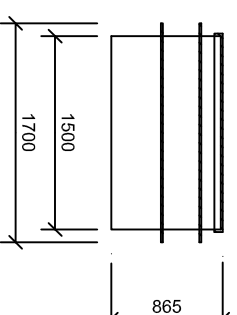

# AS - ARDEA Classic tvar C / 9000 x 4000 x 1200 /

PODORYS BAZÉNA

PODORYS TECHNOLOGICKEJ ŠACHTY

REZ TECHNOLOGICKEJ ŠACHTY

REZ BAZÉNA

Materiálové prevedenie UV stabilizovaný PP s ochrannou foliou, modrá farba		Metóda		Mierka		Hrúbka	Hrúbka v kg
Materiál	Dimenzia	Časť	Návrh	Dátum	Meno	Značka materiálu	PP
Silon	15 mm	Výstuhy	Kreslil				Poliovar
Pioma	5 mm	Skelet					
Pioma	8 mm	Schodisko					
PP trubka	25 mm	Ochranný lem					
Silon	15 mm	Tech. šachta					
Stavebné rozmery bazény 9000 x 4000 x 1200							
 <b>ASIO-SK s.r.o.</b> ul.1. mája 012 01 Púchov telefón: +420041 553 17 fax: 552 31 76 e-mail: <a href="mailto:info@asio.sk">info@asio.sk</a>							
<b>AS-ARDEA Classic tvar C</b>							