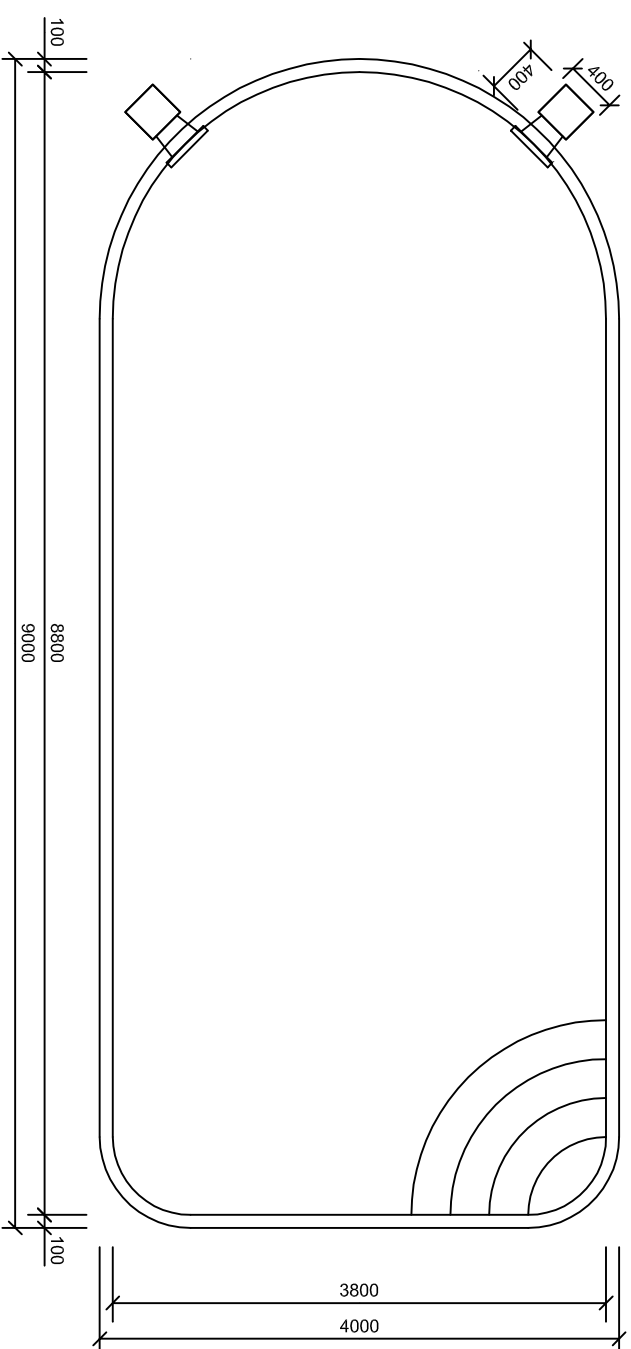

# AS - ARDEA Classic tvar B / 9000 x 4000 x 1200 /

PODORYS BAZÉNA

PODORYS TECHNOLOGICKEJ ŠACHTY

REZ TECHNOLOGICKEJ ŠACHTY

REZ BAZÉNA

Materiálové prevedenie UV stabilizovaný PP s ochrannou fóliou, modrá farba		Metóda		Mierka		Hmotnosť v kg	
Materiál	Dimenzia	Časť	Navrhov	Dátum	Meno	Značka materiálu	PP
Silon	15 mm	Vystupy	Kreslil				Položiar
Plomna	5 mm	Skelet					
Plomna	8 mm	Schodisko					
PP trubka	25 mm	Ochranný lem					
Silon	15 mm	Tach, šachta					
Stavebné rozmery bazéna							
9000 x 4000 x 1200							
 <b>ASIO-SK S.R.O.</b> ul. L. Malá, 414 Byst'ok 046 552 31 79 e-mail: <a href="mailto:info@asio.sk">info@asio.sk</a>							