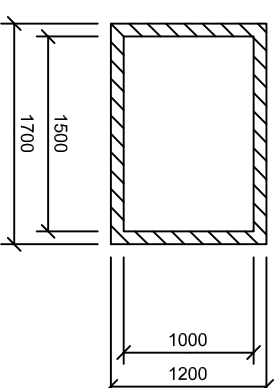

# AS - ARDEA Classic tvar B / 9000 x 4000 x 1200 /

PODORYS BAZÉNA

PODORYS TECHNOLOGICKEJ ŠACHTY

REZ TECHNOLOGICKEJ ŠACHTY

REZ BAZÉNA

Materiálové prevedenie UV stabilizovaný PP s ochrannou fóliou, modrá farba		Metóda		Mierka		Hmotnosť v kg	
Materiál	Dimenzia	Časť	Navrhov	Dátum	Meno	Značka materiálu	PP
Silon	15 mm	Vystupy	Kreslil				Položiar
Plomna	5 mm	Skelet					
Plomna	8 mm	Schodisko					
PP trubka	25 mm	Ochranný lem					
Silon	15 mm	Tach, šachta					
Stavebné rozmery bazéna							
9000 x 4000 x 1200							
 <b>ASIO-SK S.R.O.</b> ul. L. Malá, 414 Byst'ok 046 552 31 79 e-mail: <a href="mailto:info@asio.sk">info@asio.sk</a>							