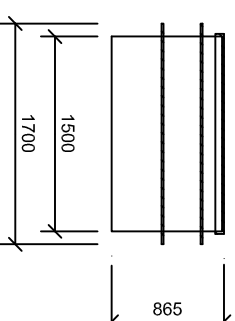

# AS - ARDEA Classic tvar B / 9000 x 4000 x 1200 /

PODORYS BAZÉNA

PODORYS TECHNOLOGICKEJ ŠACHTY

REZ TECHNOLOGICKEJ ŠACHTY

REZ BAZÉNA

Materiálové prevedenie UV stabilizovaný PP s ochrannou fóliou, modrá farba		Metóda		Mierka		Hmotnosť v kg	
Materiál	Dimenzia	Časť	Navrhov	Dátum	Meno	Značka materiálu	PP
Silon	15 mm	Vystupy	Kreslil				Položiar
Plomna	5 mm	Skelet					
Plomna	8 mm	Schodisko					
PP trubka	25 mm	Ochranný lem					
Silon	15 mm	Tach, šachta					
Stavebné rozmery bazéna							
9000 x 4000 x 1200							
 <b>ASIO-SK S.R.O.</b> ul. L. Malá, 414 Byst'ok 046 552 31 79 e-mail: <a href="mailto:info@asio.sk">info@asio.sk</a>							