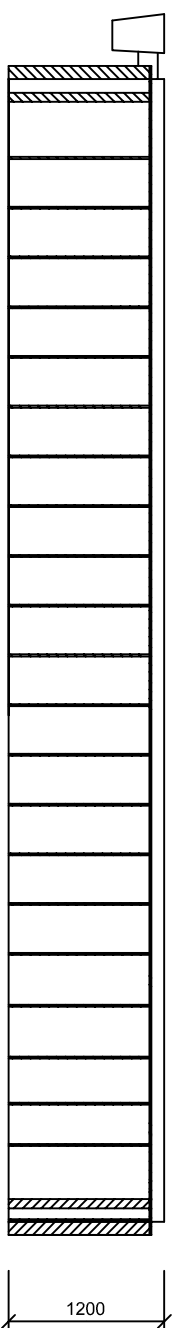

# AS - ARDEA Classic tvar B / 9000 x 4000 x 1200 /

PODORYS BAZÉNA

PODORYS TECHNOLOGICKEJ ŠACHTY

REZ TECHNOLOGICKEJ ŠACHTY

REZ BAZÉNA

Materiálové prevedenie UV stabilizovaný PP s ochrannou fóliou, modrá farba		Metóda		Mierka		Hmotnosť v kg	
Materiál	Dimenzia	Časť	Navrhov	Dátum	Meno	Značka materiálu	PP
Silon	15 mm	Vystupy	Kreslil				Položiar
Plomna	5 mm	Skelet					
Plomna	8 mm	Schodisko					
PP trubka	25 mm	Ochranný lem					
Silon	15 mm	Tach, šachta					
Stavebné rozmery bazéna							
9000 x 4000 x 1200							
 <b>ASIO-SK S.R.O.</b> ul. L. Malá, 414 Byst'ok 046 552 31 79 e-mail: <a href="mailto:info@asio.sk">info@asio.sk</a>							