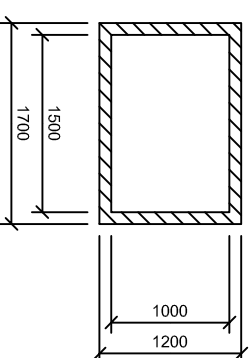

AS - ARDEA Classic tvar B / 10000 x 4000 x 1200 /

PODORYS BAZÉNA

PODORYS TECHNOLOGICKEJ ŠACHTY

REZ TECHNOLOGICKEJ ŠACHTY

REZ BAZÉNA

Materiálové prevedenie		Metóda		Mierka		Hmotnosť v/kg	
UV stabilizovaný PP s ochrannou fóliou, možnosť farby	Časť	Datum	Meno	Značka materiálu	PP		
Materiál	Dimenzia	Výstuhy	Navrhov	Rozmer	Pokrytie		
Silikon	15 mm	5 mm	Sklad	Kresli			
Penna	8 mm	Schodisko					
PP trubka	25 mm	Ochranný lepi					
Silikon	15 mm	Tech. sachta					
Stavebné rozmery bazéna				10 000 x 4000 x 1200			
ASIO-SK s.r.o.				 ASIO-SK s.r.o. ul. L. Nulisy 80/III Banská Bystrica tel./fax: +421041 553 17-46-8233 7% e-mail: info@asio.sk			

AS-ARDEA Classic tvar B