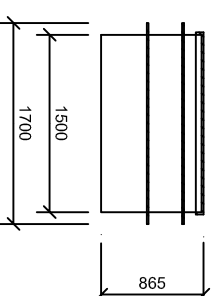

AS - ARDEA Classic tvar B / 10000 x 4000 x 1200 /

PODORYS BAZÉNA

PODORYS TECHNOLOGICKEJ ŠACHTY

REZ TECHNOLOGICKEJ ŠACHTY

REZ BAZÉNA

Materiálové prevedenie		Metóda		Mierka		Hmotnosť v/kg	
UV stabilizovaný PP s ochrannou fóliou, možnosť farby	Časť	Datum	Meno	Značka materiálu	PP		
Materiál	Dimenzia	Výstuhy	Navrhov	Rozmer	Pokrytie		
Silikon	15 mm	5 mm	Sklad	Kresli			
Penna	8 mm	Schodisko					
PP trubka	25 mm	Ochranný lepi					
Silikon	15 mm	Tech. sachta					
Stavebné rozmery bazéna				10 000 x 4000 x 1200			
ASIO-SK s.r.o.				 ASIO-SK s.r.o. ul. L. Nulisy 80/III Banská Bystrica tel./fax: +421041 553 17-46-8233 7% e-mail: info@asio.sk			

AS-ARDEA Classic tvar B