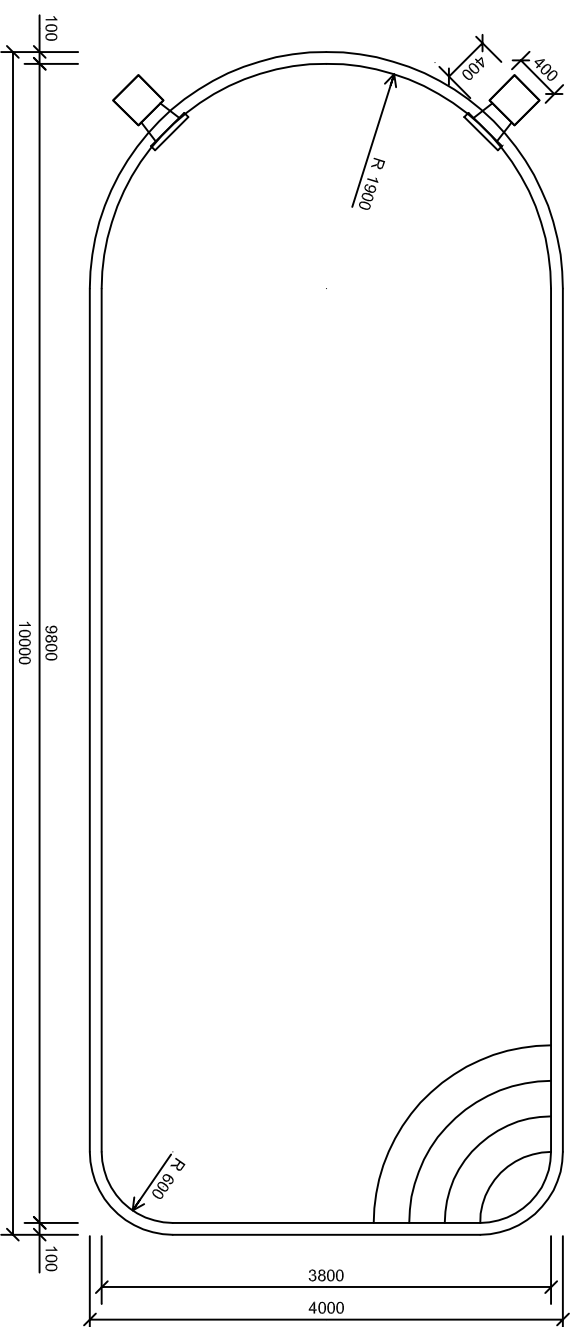

AS - ARDEA Classic tvar B / 10000 x 4000 x 1200 /

PODORYS BAZÉNA

PODORYS TECHNOLOGICKEJ ŠACHTY

REZ TECHNOLOGICKEJ ŠACHTY

REZ BAZÉNA

Materiálové prevedenie		Metóda		Mierka		Hmotnosť v/kg	
UV stabilizovaný PP s ochrannou fóliou, možnosť farby	Časť	Datum	Meno	Značka materiálu	PP		
Materiál	Dimenzia	Výstuhy	Navrhov	Rozmer	Pokrytie		
Silikon	15 mm	5 mm	Sklad	Kresli			
Penna	8 mm	Schodisko					
PP trubka	25 mm	Ochranný lepi					
Silikon	15 mm	Tech. sachta					
Stavebné rozmery bazéna				10 000 x 4000 x 1200			
ASIO-SK s.r.o.				 ASIO-SK s.r.o. ul. L. Nulisy 80/III Banská Bystrica tel./fax: +421041 553 17-46-8233 7% e-mail: info@asio.sk			

AS-ARDEA Classic tvar B