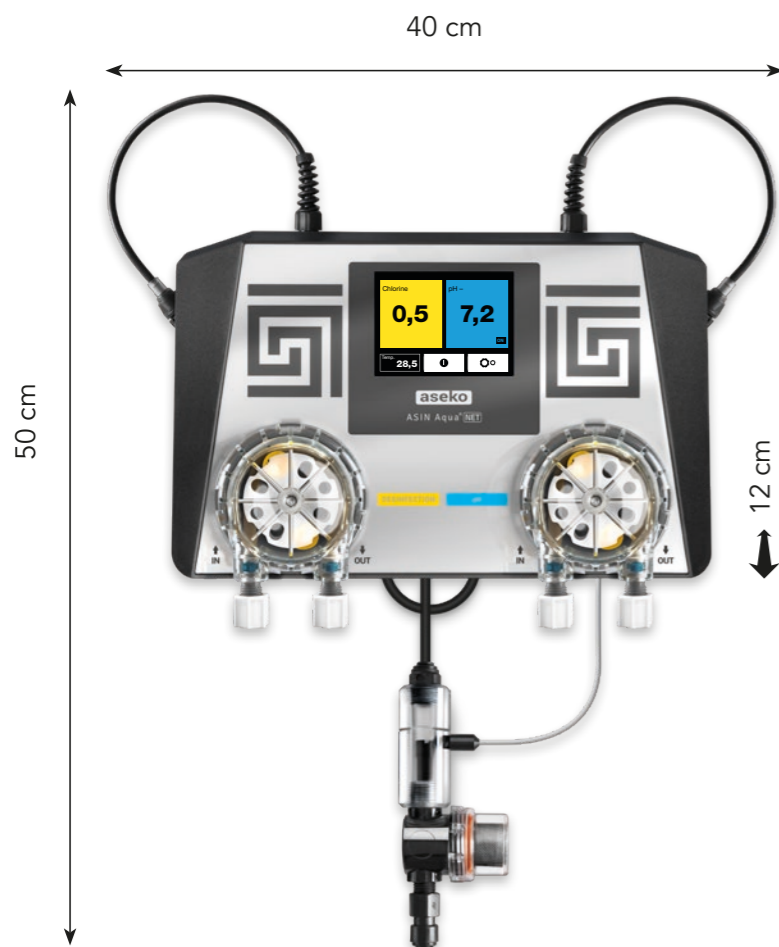

ASIN AQUA® Net

Kompaktní dávkovací a monitorující systém s připojením na internet. Automat zajišťuje komplexní péči o bazénovou vodu díky integrovaným jímčkám sond, dávkovacím čerpadlům a elektrickému průtokoměru.
Pro bazény a whirlpools do 250 m³.

Maximální objem
bazény a whirlpools
250 m³

Výkon dávkovacích čerpadel
60 ml/min. / max 1 bar

Provodní teplota
+5 to +40°C

Váha
2,2 kg

Aseko Web Services

Připojením k internetu získáte rozšíření o možnost připojení k smartphone aplikaci iPool Live a webovému rozhraní ipool.aseko.com, které umožní monitoring a prohlížení historie stavu vašeho bazénu odkudkoliv, kde jste online.

UŽIVATELSKY PŘÍVĚTVIVÉ
ROZHRANÍ

KVALITNÍ
ELEKTRONIKA

INTEGROVANÉ POUZDRO
NA SONDY

MEMBRÁNOVÁ SONDA NA
MĚŘENÍ VOLNÉHO CHLÓRU

CLF
sonda
#12052

nebo

Redox
Long Life
sonda
#12016

pH SONDA

pH
Long Life
sonda
#12022

ODOLNÁ PERISTALTICKÁ
ČERPADLA
do objemu 250 m³

TEPLOMĚR
VODY

ELEKTRONICKÝ
PRŮTOKOMĚR

FILTER MĚŘENÉ
VODY

PÉČE O BAZÉNOVOU
VODU

CHLOR *Pure*

pH *Minus*