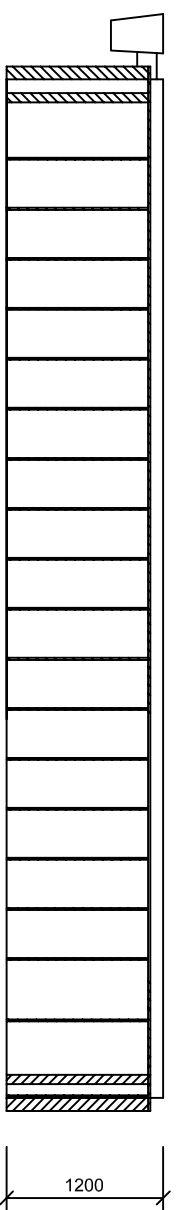

AS - ARDEA Classic tvar C / 8000 x 4000 x 1200 /

PODORYS BAZÉNA

REZ BAZÉNA

PODORYS TECHNOLOGICKEJ ŠACHTY

REZ TECHNOLOGICKEJ ŠACHTY

Materiálové prevedenie UV stabilizovaný PP s ochrannou fóliou, modrá farba		Metóda		Merka	Hmotnosť v kg
Materiál	Dimenzia	Časť	Dátum	Meno	Značka materiálu
Silon	15 mm	Výstupy			PP
Ploma	5 mm	Škelet			Pólibetón
Ploma	8 mm	Schodiskové			
PP truska	25 mm	Ochranný lam			
Silon	15 mm	Tach, šachta			
			Stavebné rozmery bazéna		
			8000 x 4000 x 1200		
 ASIO-SK s.r.o. ul. L. Pavla, 614 01 Bratislava IČO: 46 553 21 79, e-mail: info@asio.sk					