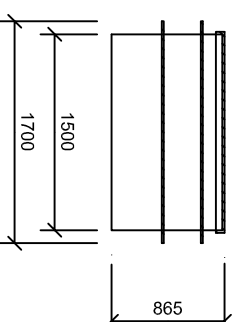

AS - ARDEA Classic tvar C / 8000 x 4000 x 1200 /

PODORYS BAZÉNA

REZ BAZÉNA

PODORYS TECHNOLOGICKEJ ŠACHTY

REZ TECHNOLOGICKEJ ŠACHTY

Materiálové prevedenie UV stabilizovaný PP s ochrannou fóliou, modrá farba		Metóda		Merka	Hmotnosť v kg
Materiál	Dimenzia	Časť	Dátum	Meno	Značka materiálu
Silon	15 mm	Výstupy			PP
Ploma	5 mm	Škelet			Pólibetón
Ploma	8 mm	Schodiskové			
PP truska	25 mm	Ochranný lam			
Silon	15 mm	Tach, šachta			
			Stavebné rozmery bazéna		
			8000 x 4000 x 1200		
 ASIO-SK s.r.o. ul. L. Pavla, 614 01 Bratislava IČO: 46 553 21 79, e-mail: info@asio.sk					