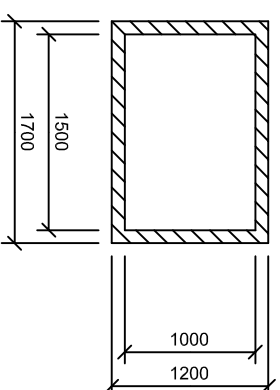

AS - ARDEA Classic tvar C / 8000 x 4000 x 1200 /

PODORYS BAZÉNA

REZ BAZÉNA

PODORYS TECHNOLOGICKEJ ŠACHTY

REZ TECHNOLOGICKEJ ŠACHTY

Materiálové prevedenie UV stabilizovaný PP s ochrannou fóliou, modrá farba		Metóda		Merka	Hmotnosť v kg
Materiál	Dimenzia	Časť	Dátum	Meno	Značka materiálu
Silon	15 mm	Výstupy			PP
Ploma	5 mm	Škelet			Pólibetón
Ploma	8 mm	Schodiskové			
PP truska	25 mm	Ochranný lam			
Silon	15 mm	Tach, šachta			
			Stavebné rozmery bazéna		
			8000 x 4000 x 1200		
 ASIO-SK s.r.o. ul. L. Pavla, 614 01 Bratislava IČO: 46 553 21 79, e-mail: info@asio.sk					