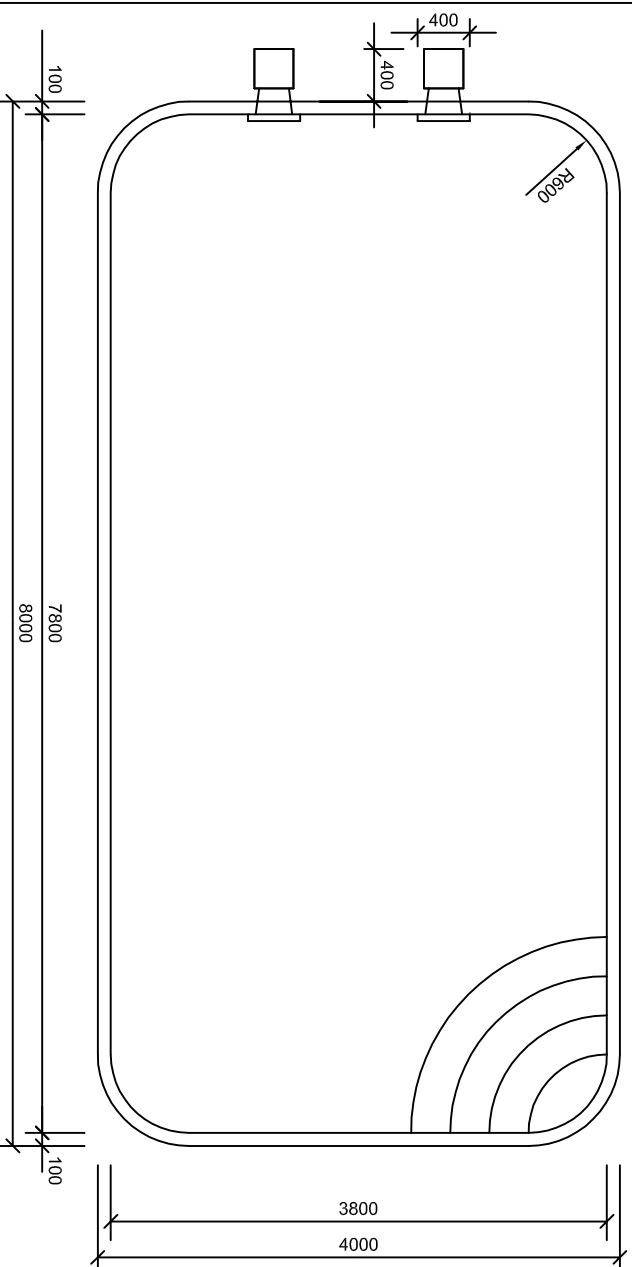

AS - ARDEA Classic tvar C / 8000 x 4000 x 1200 /

PODORYS BAZÉNA

REZ BAZÉNA

PODORYS TECHNOLOGICKEJ ŠACHTY

REZ TECHNOLOGICKEJ ŠACHTY

Materiálové prevedenie UV stabilizovaný PP s ochrannou fóliou, modrá farba		Metóda		Merka	Hmotnosť v kg
Materiál	Dimenzia	Časť	Dátum	Meno	Značka materiálu
Silon	15 mm	Výstupy			PP
Ploma	5 mm	Škelet			Pólibetón
Ploma	8 mm	Schodiskové			
PP truska	25 mm	Ochranný lam			
Silon	15 mm	Tach, šachta			
			Stavebné rozmery bazéna		
			8000 x 4000 x 1200		
 ASIO-SK s.r.o. ul. L. Pavla, 614 01 Bratislava IČO: 46 553 21 79, e-mail: info@asio.sk					