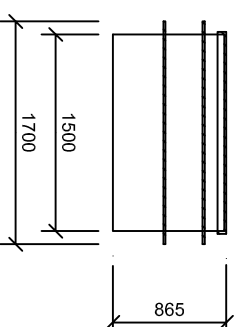

AS - ARDEA Classic tvar C / 6000 x 3000 x 1200 /

PODORYS BAZÉNA

PODORYS TECHNOLOGICKEJ ŠACHTY

REZ TECHNOLOGICKEJ ŠACHTY

REZ BAZÉNA

Materiálové prevedenie UV stabilizovaný PP s ochrannou foliou, modelárna		Mecicka		Mierka		Hmotnosť v kg	
Materiál	Dimenzia	Časť	Dátum	Meno	Značka materiálu	PP	
Silón	15 mm	Výstupy			Nevrhnal		Poldovar
Plóma	5 mm	Skelet			Kreslil		
Plóma	8 mm	Schodisko					
PP trubka	25 mm	Ochranný lam					
Silón	15 mm	Tech. šachta					
			Stavobné rozmery bazéna				
			6000 x 3000 x 1200				
				 ASIO-SK s.r.o. sídlo: Bratislava, Dúbová 1 IČO: 46523746, DIČ: SK2179 e-mail: info@asio.sk			