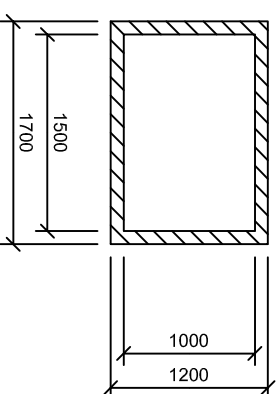

AS - ARDEA Classic tvar C / 6000 x 3000 x 1200 /

PODORYS BAZÉNA

PODORYS TECHNOLOGICKEJ ŠACHTY

REZ TECHNOLOGICKEJ ŠACHTY

REZ BAZÉNA

Materiálové prevedenie UV stabilizovaný PP s ochrannou foliou, modelárna		Mecicka		Mierka		Hmotnosť v kg	
Materiál	Dimenzia	Časť	Dátum	Meno	Značka materiálu	PP	
Silón	15 mm	Výstupy			Nevrhnal		Poldovar
Plóma	5 mm	Skelet			Kreslil		
Plóma	8 mm	Schodisko					
PP trubka	25 mm	Ochranný lam					
Silón	15 mm	Tech. šachta					
			Stavobné rozmery bazéna				
			6000 x 3000 x 1200				
				 ASIO-SK s.r.o. sídlo: Bratislava, Dúbová 1 IČO: 46523746, DIČ: SK2179 e-mail: info@asio.sk			