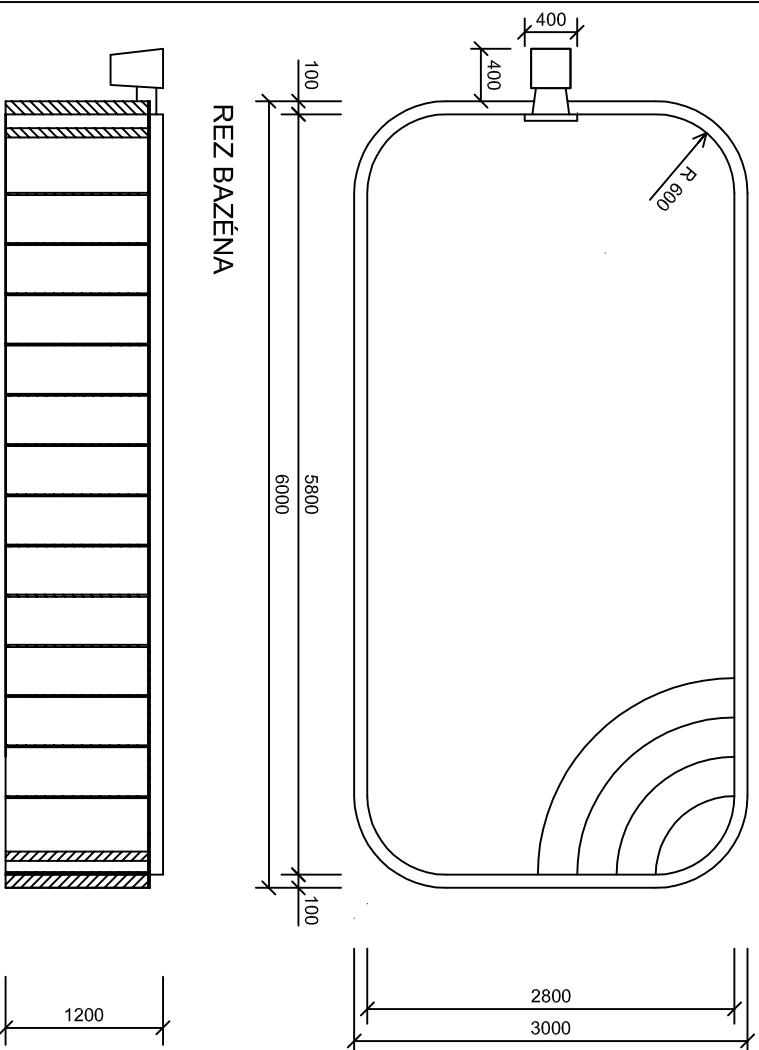

AS - ARDEA Classic tvar C / 6000 x 3000 x 1200 /

PODORYS BAZÉNA

PODORYS TECHNOLOGICKEJ ŠACHTY

REZ TECHNOLOGICKEJ ŠACHTY

REZ BAZÉNA

Materiálové prevedenie UV stabilizovaný PP s ochrannou foliou, modelárna		Mecicka		Mierka		Hmotnosť v kg	
Materiál	Dimenzia	Časť	Dátum	Meno	Značka materiálu	PP	
Silón	15 mm	Výstupy			Nevrhnal		Poldovar
Plóma	5 mm	Skelet			Kreslil		
Plóma	8 mm	Schodisko					
PP trubka	25 mm	Ochranný lam					
Silón	15 mm	Tech. šachta					
			Stavobné rozmery bazéna				
			6000 x 3000 x 1200				
				 ASIO-SK s.r.o. sídlo: Bratislava, Dúbová 1 IČO: 46523746, DIČ: SK2179 e-mail: info@asio.sk			