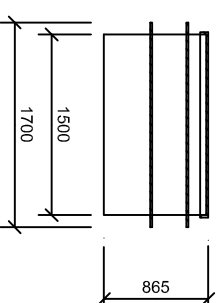

AS - ARDEA Classic tvar C / 10000 x 4000 x 1200 /

PODORYS BAZÉNA

PODORYS TECHNOLOGICKEJ ŠACHTY

REZ TECHNOLOGICKEJ ŠACHTY

REZ BAZÉNA

Materiálové prevedenie UV stabilizovaný PP s ochrannou foliou, modrá farba		Merkida		Merkida	
Materiál	Dimenzia	Časť	Dátum	Meno	Značka materiálu
Silon	15 mm	Výstuhy			PP
Ploha	5 mm	Skafel			Podnosť
Ploha	8 mm	Schodisko			
PP trubka	25 mm	Ochranný lam			
Silon	15 mm	Tečň. sacňa			
Stavebné rozmery bazéna 10 000 x 4000 x 1200			 ASIO-SK s.r.o. s.r.l. n. 0114, 0114 BSK telefon: 0202082000 e-mail: info@asio.sk		

AS-ARDEA Classic tvar C