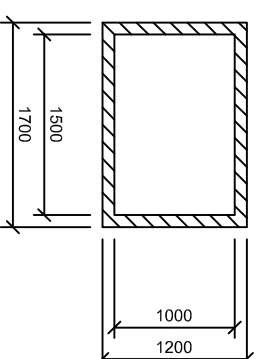

AS - ARDEA Classic tvar C / 10000 x 4000 x 1200 /

PODORYS BAZÉNA

PODORYS TECHNOLOGICKEJ ŠACHTY

REZ TECHNOLOGICKEJ ŠACHTY

REZ BAZÉNA

Materiálové prevedenie UV stabilizovaný PP s ochrannou foliou, modrá farba		Merkida		Merkida	
Materiál	Dimenzia	Časť	Dátum	Meno	Značka materiálu
Silon	15 mm	Výstuhy			PP
Ploha	5 mm	Skafel			Podnosť
Ploha	8 mm	Schodisko			
PP trubka	25 mm	Ochranný lam			
Silon	15 mm	Tečň. sacňa			
Stavebné rozmery bazéna 10 000 x 4000 x 1200			 ASIO-SK s.r.o. s.r.l. n. 0114, 0114 BSK telefon: 0202082000 e-mail: info@asio.sk		

AS-ARDEA Classic tvar C