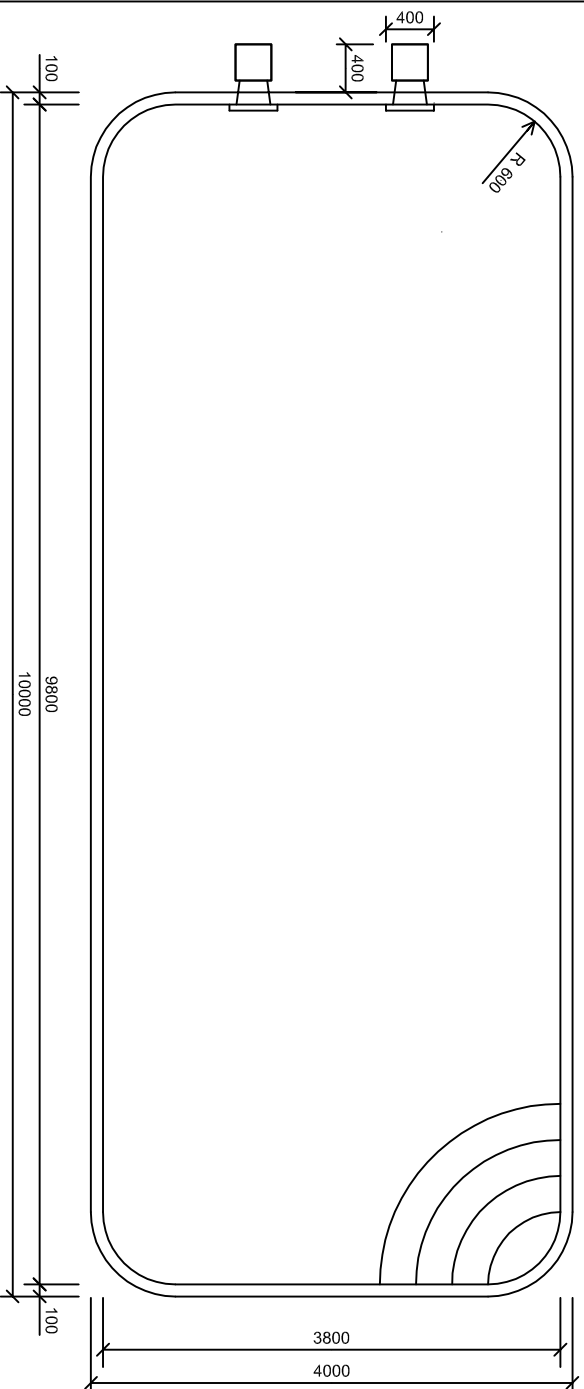

AS - ARDEA Classic tvar C / 10000 x 4000 x 1200 /

PODORYS BAZÉNA

PODORYS TECHNOLOGICKEJ ŠACHTY

REZ TECHNOLOGICKEJ ŠACHTY

REZ BAZÉNA

Materiálové prevedenie UV stabilizovaný PP s ochrannou foliou, modrá farba		Merkida		Merkida	
Materiál	Dimenzia	Časť	Dátum	Meno	Značka materiálu
Silon	15 mm	Výstuhy			PP
Ploha	5 mm	Skafel			Podnosť
Ploha	8 mm	Schodisko			
PP trubka	25 mm	Ochranný lam			
Silon	15 mm	Tečň. sacňa			
Stavebné rozmery bazéna 10 000 x 4000 x 1200			 ASIO-SK s.r.o. s.r.l. n. 0114, 0114 BSK telefon: 0202082000 e-mail: info@asio.sk		

AS-ARDEA Classic tvar C