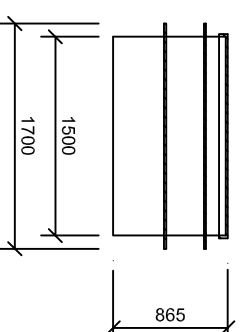

# AS - ARDEA Classic tvar B / 5000 x 3000 x 1200 /

PODORYS BAZÉNA

PODORYS TECHNOLOGICKEJ ŠACHTY

REZ TECHNOLOGICKEJ ŠACHTY

Materiálové prevedenie		Metóda		Mierka		Hmotnosť v kg
UV stabilizovaný PP s ochrannou fóliou, modrá farba						
Materiál	Dimenzia	Časť	Navrhov	Dátum	Meno	PP
Silón	15 mm	Vysúšny	Kreslí			Pokrývkar
Plóma	5 mm	Skleli				
Plóma	8 mm	Schodisko				
PP trubka	25 mm	Ochranný lem				
Silón	15 mm	Tech. sáčhka				
Stavebné rozmery bazéna			5000 x 3000 x 1200			
 <b>ASIO-SK s.r.o.</b> ul. L. Muga, 014 40 Breša telefón: +421(0)41 553 17 46, 553 21 79, e-mail: <a href="mailto:zobozov@asio.sk">zobozov@asio.sk</a>		<b>AS-ARDEA Classic tvar B</b>				