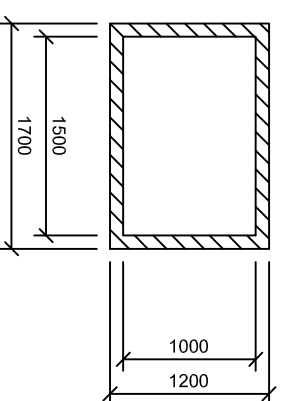

# AS - ARDEA Classic tvar B / 5000 x 3000 x 1200 /

PODORYS BAZÉNA

PODORYS TECHNOLOGICKEJ ŠACHTY

REZ TECHNOLOGICKEJ ŠACHTY

Materiálové prevedenie		Metóda		Mierka		Hmotnosť v kg
UV stabilizovaný PP s ochrannou fóliou, modrá farba						
Materiál	Dimenzia	Časť	Navrhov	Dátum	Meno	PP
Silón	15 mm	Vysúšny	Kreslí			Pokrývkar
Plóma	5 mm	Skleli				
Plóma	8 mm	Schodisko				
PP trubka	25 mm	Ochranný lem				
Silón	15 mm	Tech. sáčhka				
Stavebné rozmery bazéna			5000 x 3000 x 1200			
 <b>ASIO-SK s.r.o.</b> ul. L. Muga, 014 40 Breša telefón: +421(0)41 553 17 46, 553 21 79, e-mail: <a href="mailto:zobozov@asio.sk">zobozov@asio.sk</a>		<b>AS-ARDEA Classic tvar B</b>				