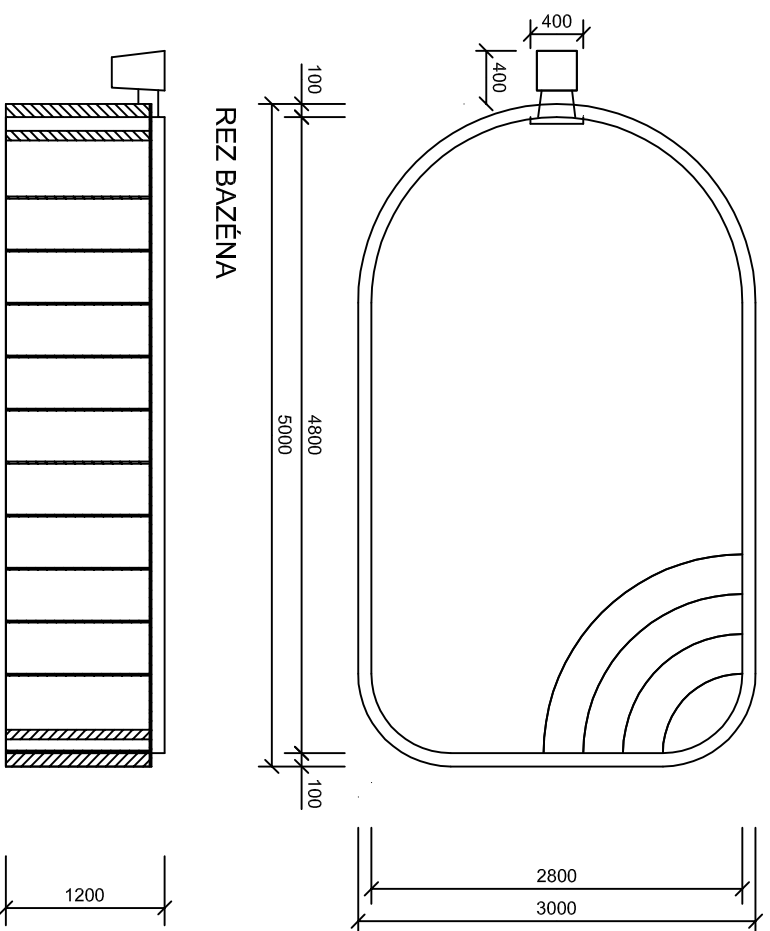

# AS - ARDEA Classic tvar B / 5000 x 3000 x 1200 /

PODORYS BAZÉNA

PODORYS TECHNOLOGICKEJ ŠACHTY

REZ TECHNOLOGICKEJ ŠACHTY

Materiálové prevedenie		Metóda		Mierka		Hmotnosť v kg
UV stabilizovaný PP s ochrannou fóliou, modrá farba						
Materiál	Dimenzia	Časť	Navrhov	Dátum	Meno	PP
Silón	15 mm	Vysúšny	Kreslí			Pokrývkar
Plóma	5 mm	Skleli				
Plóma	8 mm	Schodisko				
PP trubka	25 mm	Ochranný lem				
Silón	15 mm	Tech. sáčhka				
Stavebné rozmery bazéna			5000 x 3000 x 1200			
 <b>ASIO-SK s.r.o.</b> ul. L. Muga, 014 40 Breša telefón: +421(0)41 553 17 46, 553 21 79, e-mail: <a href="mailto:zobozov@asio.sk">zobozov@asio.sk</a>		<b>AS-ARDEA Classic tvar B</b>				