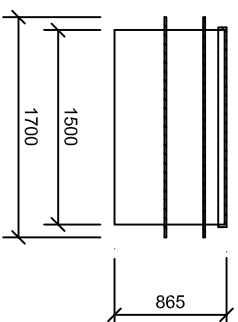

AS - ARDEA Classic tvar A / 9000 x 4000 x 1200 /

PODORYS BAZÉNA

PODORYS TECHNOLOGICKEJ ŠACHTY

REZ TECHNOLOGICKEJ ŠACHTY

REZ BAZÉNA

Materiálové označenie		Metóda		Mierka		Hmotnosť v kg	
UV stabilizovaný PP s ochrannou fóliou, modrá farba							
Materiál	Dimenzia	Časť	Navrhov	Dátum	Meno	Značka materiálu	PP
Silon	15 mm	Výšňny	Kreslil				Poliovar
Ploma	5 mm	Skafel					
Ploma	8 mm	Schodisko					
PP trubka	25 mm	Ochranný leň					
Silon	15 mm	Techn. šachta					
Stavebné rozmery bazéna				9000 x 4000 x 1200			
 ASIO-SK s.r.o. ul. T. Mascha, 01043 Banská Iadla, SR - 4210041 553 17-46-83231 79, e-mail: info@asio-sk.com		AS-ARDEA Classic tvar A					