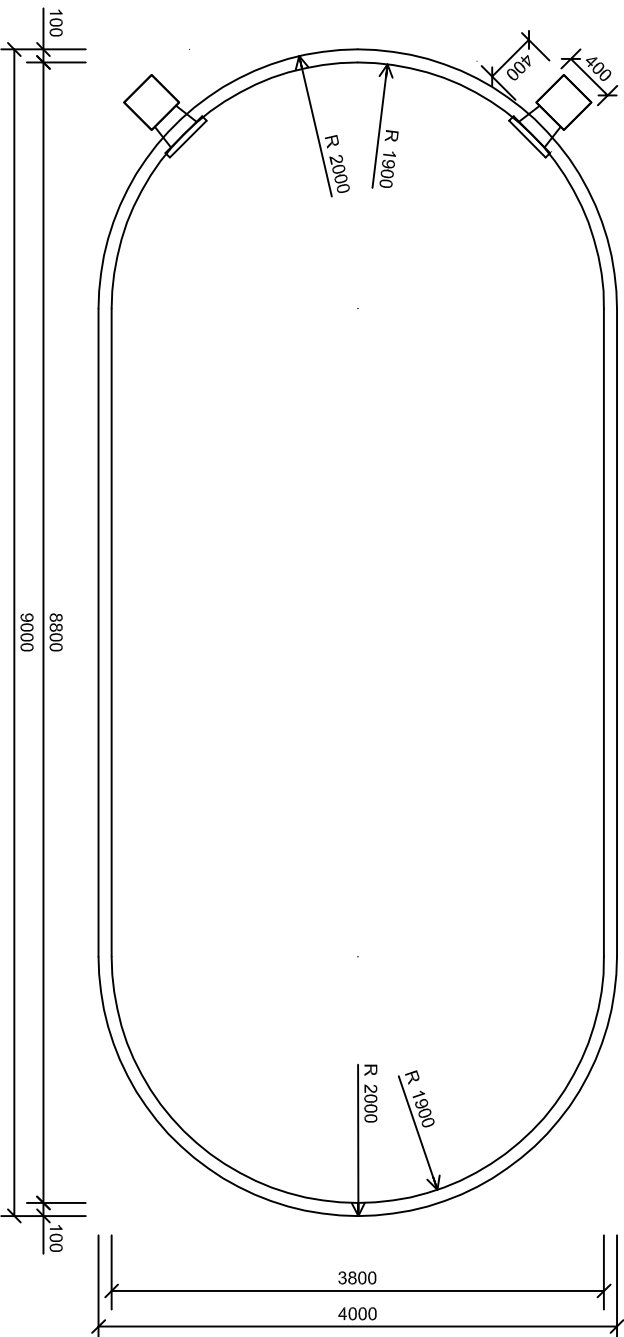

AS - ARDEA Classic tvar A / 9000 x 4000 x 1200 /

PODORYS BAZÉNA

PODORYS TECHNOLOGICKEJ ŠACHTY

REZ TECHNOLOGICKEJ ŠACHTY

REZ BAZÉNA

Materiálové označenie		Metóda		Mierka		Hmotnosť v kg	
UV stabilizovaný PP s ochrannou fóliou, modrá farba							
Materiál	Dimenzia	Časť	Navrhov	Dátum	Meno	Značka materiálu	PP
Silon	15 mm	Výšňny	Kreslil				Poliovar
Ploma	5 mm	Skafel					
Ploma	8 mm	Schodisko					
PP trubka	25 mm	Ochranný leň					
Silon	15 mm	Techn. šachta					
Stavebné rozmery bazéna				9000 x 4000 x 1200			
 ASIO-SK s.r.o. ul. T. Mascha, 01043 Banská Iadla, SR - 4210041 553 17-46-83231 79, e-mail: info@asio-sk.com		AS-ARDEA Classic tvar A					