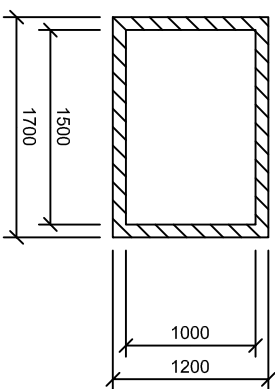

AS - ARDEA Classic tvar A / 9000 x 4000 x 1200 /

PODORYS BAZÉNA

PODORYS TECHNOLOGICKEJ ŠACHTY

REZ TECHNOLOGICKEJ ŠACHTY

REZ BAZÉNA

Materiálové označenie		Metóda		Mierka		Hmotnosť v kg	
UV stabilizovaný PP s ochrannou fóliou, modrá farba							
Materiál	Dimenzia	Časť	Navrhov	Dátum	Meno	Značka materiálu	PP
Silon	15 mm	Výšňny	Kreslil				Poliovar
Ploma	5 mm	Skafel					
Ploma	8 mm	Schodisko					
PP trubka	25 mm	Ochranný leň					
Silon	15 mm	Techn. šachta					
Stavebné rozmery bazéna				9000 x 4000 x 1200			
 ASIO-SK s.r.o. ul. T. Mascha, 01043 Banská Iadla, SR - 4210041 553 17-46-83231 79, e-mail: info@asio-sk.com		AS-ARDEA Classic tvar A					