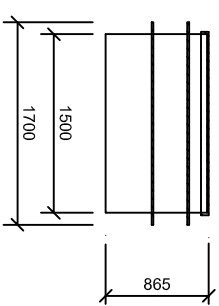

AS - ARDEA Classic tvar A / 10000 x 4000 x 1200 /

PODORYS BAZÉNA

PODORYS TECHNOLOGICKEJ ŠACHTY

REZ TECHNOLOGICKEJ ŠACHTY

REZ BAZÉNA

Materialové prevedenie UV stabilizovaný PE s ochrannou foliou, modrá farba	Metóda	Merica	Hmotnosť v kg
Material	Dimenzia	Časť	PP
Silón	15 mm	Výstuhy	Polokvár
Plama	5 mm	Skafel	
Přarna	8 mm	Schodisko	
PP trubka	25 mm	Ochranný leň	
Silón	15 mm	Tepl. scatcha	
		Stavebné rozmery bazéna 10 000 x 4000 x 1200	
		 ASIO-SK s.r.o. ul. L. Rejzla, 814 01 Bratislava IČO: 47523498 DIČ: SK21179 e-mail: info@asio-sk.com	