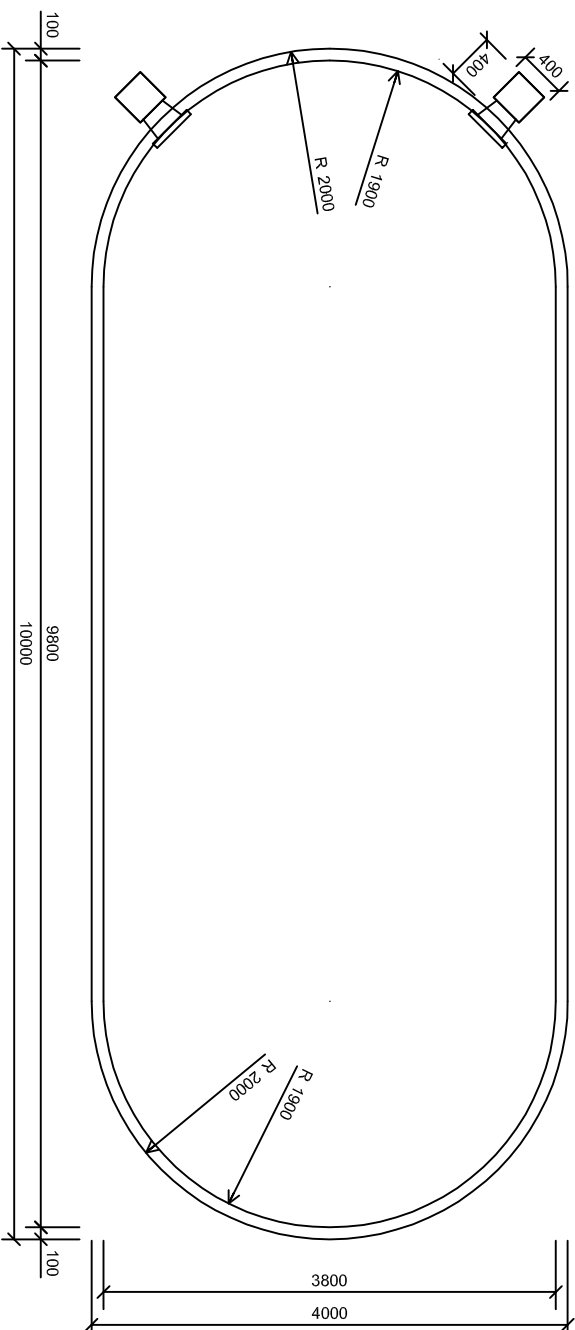

AS - ARDEA Classic tvar A / 10000 x 4000 x 1200 /

PODORYS BAZÉNA

PODORYS TECHNOLOGICKEJ ŠACHTY

REZ TECHNOLOGICKEJ ŠACHTY

REZ BAZÉNA

Materialové prevedenie UV stabilizovaný PE s ochrannou foliou, modrá farba	Metóda	Merica	Hmotnosť v kg
Material	Dimenzia	Časť	PP
Silón	15 mm	Výstuhy	Polokvár
Plama	5 mm	Skafel	
Přarna	8 mm	Schodisko	
PP trubka	25 mm	Ochranný leň	
Silón	15 mm	Tepl. scatcha	
		Stavebné rozmery bazéna 10 000 x 4000 x 1200	
		 ASIO-SK s.r.o. ul. L. Rejzla, 814 01 Bratislava IČO: 47523498 DIČ: SK21179 e-mail: info@asio-sk.com	