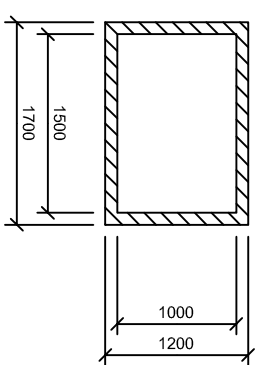

AS - ARDEA Classic tvar A / 10000 x 4000 x 1200 /

PODORYS BAZÉNA

PODORYS TECHNOLOGICKEJ ŠACHTY

REZ TECHNOLOGICKEJ ŠACHTY

REZ BAZÉNA

Materialové prevedenie UV stabilizovaný PE s ochrannou foliou, modrá farba	Metóda	Merica	Hmotnosť v kg
Material	Dimenzia	Časť	PP
Silón	15 mm	Výstuhy	Polokvár
Plama	5 mm	Skafel	
Přarna	8 mm	Schodisko	
PP trubka	25 mm	Ochranný leň	
Silón	15 mm	Tepl. scatcha	
		Stavebné rozmery bazéna 10 000 x 4000 x 1200	
		 ASIO-SK s.r.o. ul. L. Rejzla, 814 01 Bratislava IČO: 47523498 DIČ: SK21179 e-mail: info@asio-sk.com	